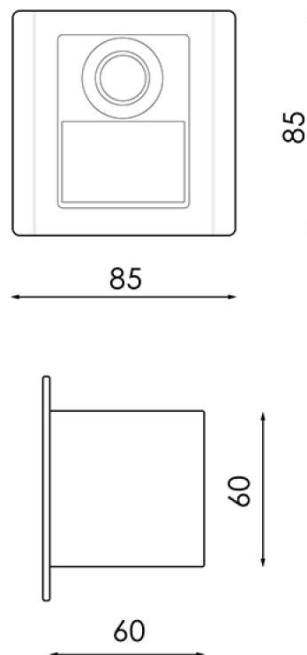

ALJOLED de Audio Visual Pro es una marca de confianza, con años de experiencia en iluminación LED. Este downlight tiene una garantía de 3 años, para que en caso de mal funcionamiento por problemas de fábrica se pueda cambiar por uno nuevo y 15 días de devolución. Disfruta de las ultimas calidades y de los mejores componentes.

ALLM9001

Las Especificaciones y la apariencia, según fabricante i/o importador, pueden variar de las arriba mencionadas o que figuran en esta descripción.