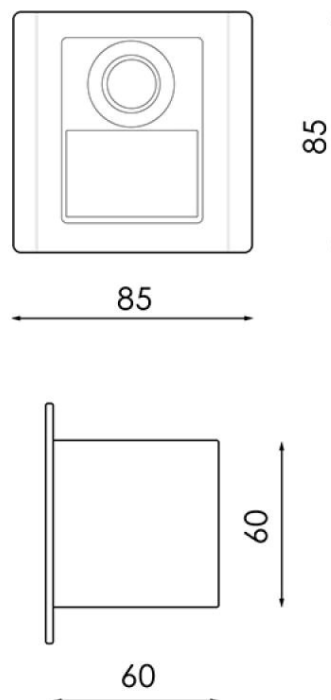

ALJOLED de Audio Visual Pro es una marca de confianza, con años de experiencia en iluminación LED. Este downlight tiene una garantía de 3 años, para que en caso de mal funcionamiento por problemas de fábrica se pueda cambiar por uno nuevo y 15 días de devolución. Disfruta de las ultimas calidades y de los mejores componentes.

ALLM9003

Las Especificaciones y la apariencia, según fabricante i/o importador, pueden variar de las arriba mencionadas o que figuran en esta descripción.

info@audiovisualpro.net