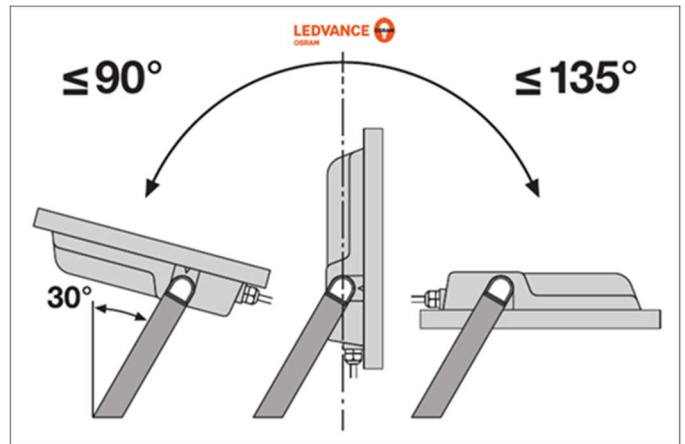

MEDIDAS.

Mod. Ref.: FLOODLIGHT-GEN3-65W

	LEDVANCE OSRAM				
	A	B	C		
65 W	150	108	8.5	2x M8	0.0xx m²
80 W	150	108	10.5	2x M10	0.0xx m²
125 W	170	118	10.5	2x M10	0.0xx m²
165 W	170	118	12.5	2x M12	0.0xx m²
200 W	170	118	12.5	2x M12	0.0xx m²