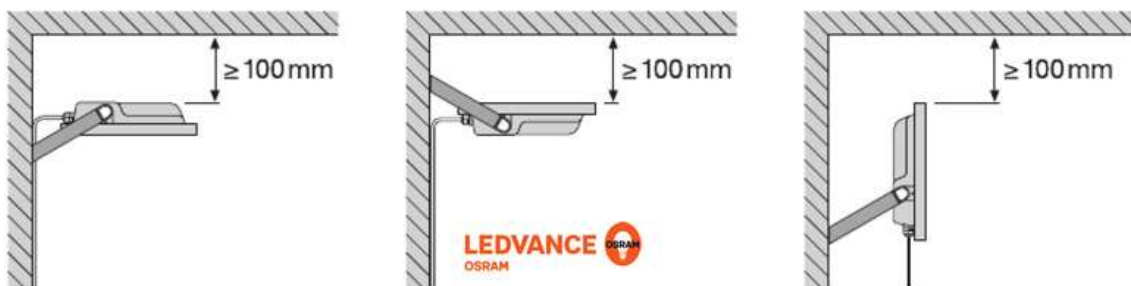

Las Especificaciones y la apariencia, según fabricante i/o importador, pueden variar de las arriba mencionadas o que figuran en esta descripción.

MEDIDAS.

Mod. Ref.: FLOODLIGHT-GEN3-65W

	LEDVANCE OSRAM				
	A	B	C		
65 W	150	108	8.5	2x M8	0.0xx m ²
80 W	150	108	10.5	2x M10	0.0xx m ²
125 W	170	118	10.5	2x M10	0.0xx m ²
165 W	170	118	12.5	2x M12	0.0xx m ²
200 W	170	118	12.5	2x M12	0.0xx m ²