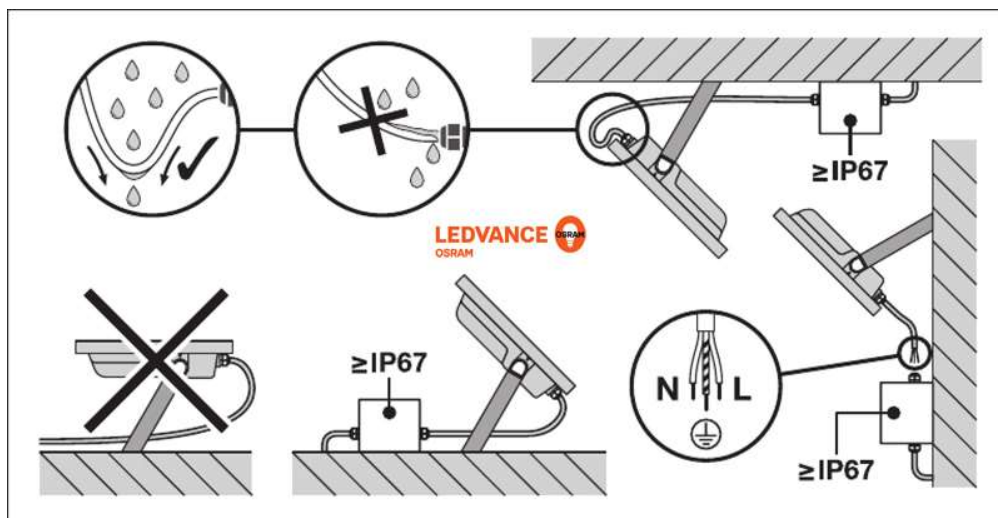

Las Especificaciones y la apariencia, según fabricante i/o importador, pueden variar de las arriba mencionadas o que figuran en esta descripción.

MEDIDAS.

Mod. Ref.: FLOODLIGHT-GEN3-65W

	LEDVANCE OSRAM				
	A	B	C		
65 W	150	108	8.5	2x M8	0.0xx m ²
80 W	150	108	10.5	2x M10	0.0xx m ²
125 W	170	118	10.5	2x M10	0.0xx m ²
165 W	170	118	12.5	2x M12	0.0xx m ²
200 W	170	118	12.5	2x M12	0.0xx m ²