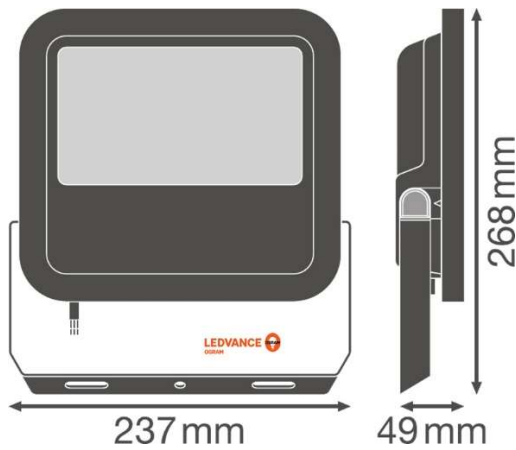

Acabado en color Negro, construido con aluminio y vidrio esmerilado templado. Tiene un grado de protección IP65 (válido en interiores y exteriores) y aislamiento de Clase I, además de ser suficientemente robusto (IK:08) para las exigencias mecánicas requeridas. Incluye Conexión a través de un cable de 1 m, cableado requerido y Soporte de montaje con ángulo de 30 ° y amplia área de rotación.

Las Especificaciones y la apariencia, según fabricante i/o importador, pueden variar de las arriba mencionadas o que figuran en esta descripción.

MEDIDAS.

Mod. Ref.: FLOODLIGHT-GEN3-65W

	LEDVANCE OSRAM				
	A	B	C		
65 W	150	108	8.5	2x M8	0.0xx m ²
80 W	150	108	10.5	2x M10	0.0xx m ²
125 W	170	118	10.5	2x M10	0.0xx m ²
165 W	170	118	12.5	2x M12	0.0xx m ²
200 W	170	118	12.5	2x M12	0.0xx m ²