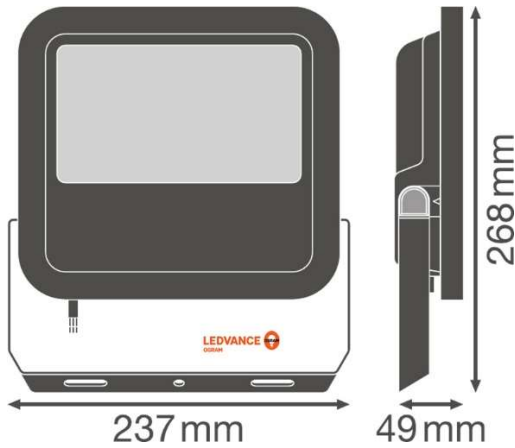

MEDIDAS.

Mod. Ref.: FLOODLIGHT-GEN3-65W

	LEDVANCE OSRAM				
	A	B	C		
65 W	150	108	8.5	2x M8	0.0xxm²
80 W	150	108	10.5	2x M10	0.0xxm²
125 W	170	118	10.5	2x M10	0.0xxm²
165 W	170	118	12.5	2x M12	0.0xxm²
200 W	170	118	12.5	2x M12	0.0xxm²