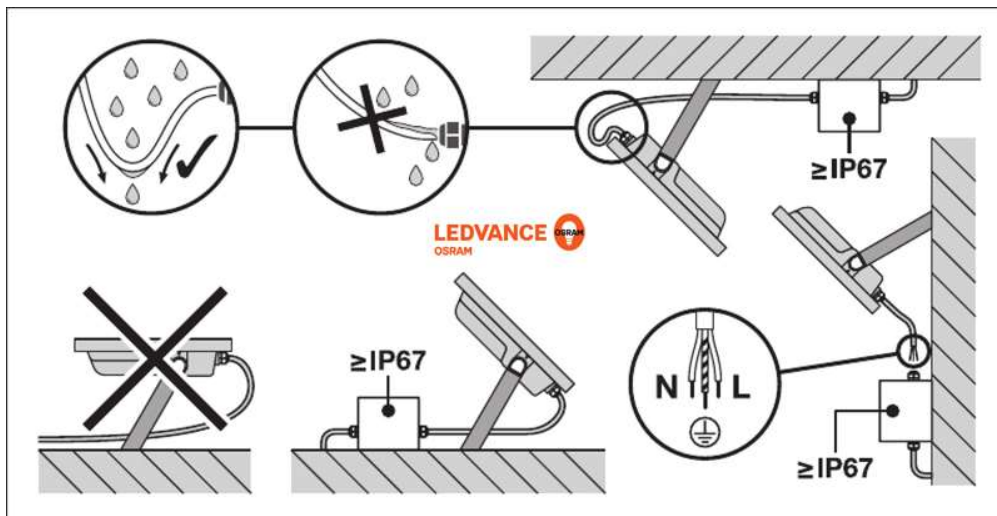

Las Especificaciones y la apariencia, según fabricante i/o importador, pueden variar de las arriba mencionadas o que figuran en esta descripción.

MEDIDAS.

Mod. Ref.: FLOODLIGHT-GEN3-65W

	LEDVANCE OSRAM				
	A	B	C		
65 W	150	108	8.5	2x M8	0.0xxm ²
80 W	150	108	10.5	2x M10	0.0xxm ²
125 W	170	118	10.5	2x M10	0.0xxm ²
165 W	170	118	12.5	2x M12	0.0xxm ²
200 W	170	118	12.5	2x M12	0.0xxm ²