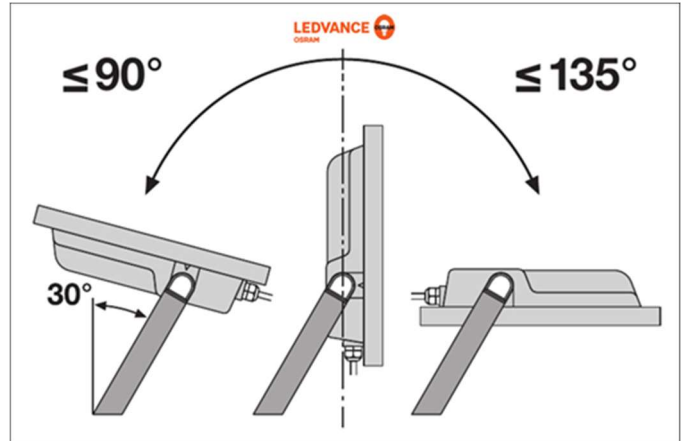

MEDIDAS.

Mod. Ref.: FLOODLIGHT-GEN3-65W

	LEDVANCE OSRAM				
	A	B	C		
65 W	150	108	8.5	2x M8	0.0xxm²
80 W	150	108	10.5	2x M10	0.0xxm²
125 W	170	118	10.5	2x M10	0.0xxm²
165 W	170	118	12.5	2x M12	0.0xxm²
200 W	170	118	12.5	2x M12	0.0xxm²