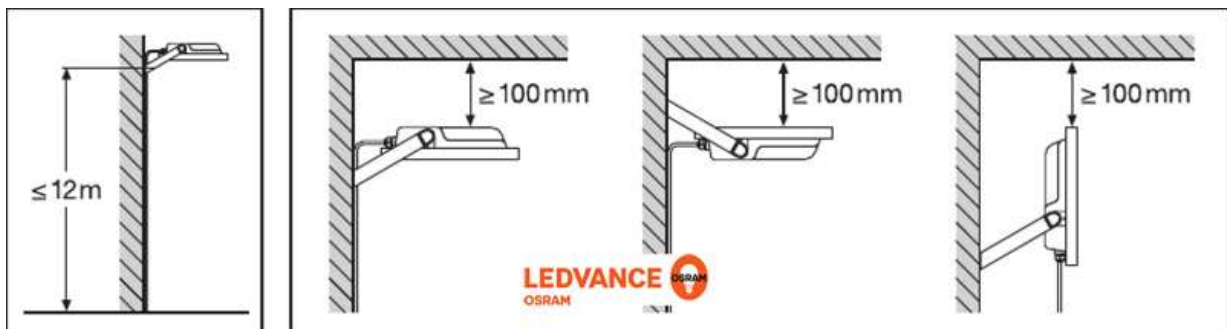

Las Especificaciones y la apariencia, según fabricante i/o importador, pueden variar de las arriba mencionadas o que figuran en esta descripción.

MEDIDAS.

Mod. Ref.: O461130 - FLOODLIGHT PHOTOCELL 80W

LEDVANCE OSRAM		A	B	C		
65 W		150	108	8.5	2x M8	0.046 m ²
80 W		150	108	10.5	2x M10	0.061 m ²
125 W		170	118	10.5	2x M10	0.083 m ²
165 W		170	118	12.5	2x M12	0.102 m ²
200 W		170	118	12.5	2x M12	0.124 m ²