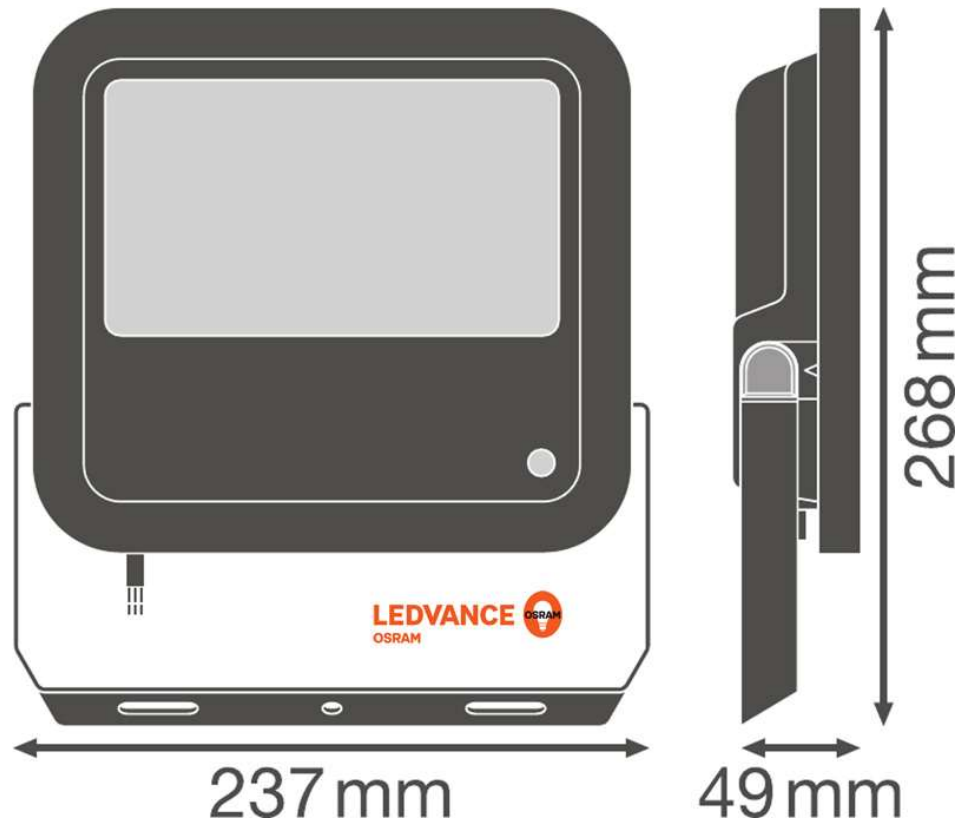

Tiene una alta eficacia (125Lm/W) consumiendo 80W mediante Led tipo Osram logrando proporcionar un flujo luminoso de 10000Lm distribuidos uniformemente por un difusor opalizado de vidrio esmerilado y templado donde se obtiene un índice de reproducción cromática de >80, que muestra el color real de forma muy natural y un Ángulo de apertura simétrico: 100° x 100°.

Acabado en color Negro, construido con aluminio y vidrio esmerilado templado. Tiene un grado de protección IP65 (válido en interiores y exteriores). Membrana de ventilación para optimizar el intercambio de aire, sin comprometer la protección IP y aislamiento de Clase I, además de ser suficientemente robusto (IK:08) para las exigencias mecánicas requeridas. Incluye Conexión a través de un cable de 1 m, cableado requerido y Soporte de montaje en ángulo (30°) y amplia área de rotación.

Las Especificaciones y la apariencia, según fabricante i/o importador, pueden variar de las arriba mencionadas o que figuran en esta descripción.

MEDIDAS.

Mod. Ref.: O461130 - FLOODLIGHT PHOTOCELL 80W

LEDVANCE OSRAM		A	B	C		
65 W		150	108	8.5	2x M8	0.046 m ²
80 W		150	108	10.5	2x M10	0.061 m ²
125 W		170	118	10.5	2x M10	0.083 m ²
165 W		170	118	12.5	2x M12	0.102 m ²
200 W		170	118	12.5	2x M12	0.124 m ²