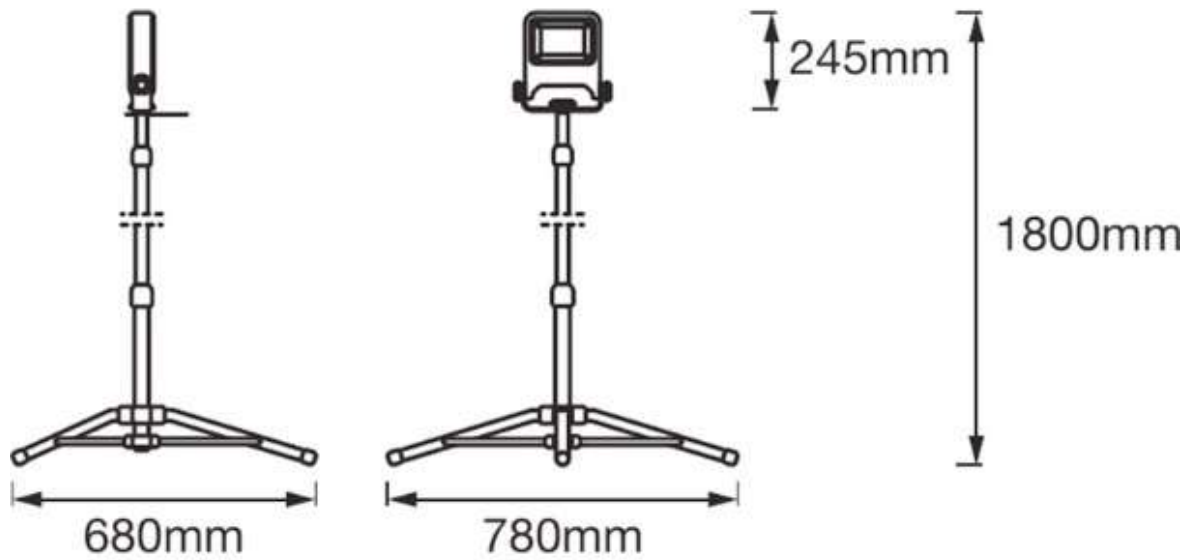

Las Especificaciones y la apariencia, según fabricante i/o importador, pueden variar de las arriba mencionadas o que figuran en esta descripción.