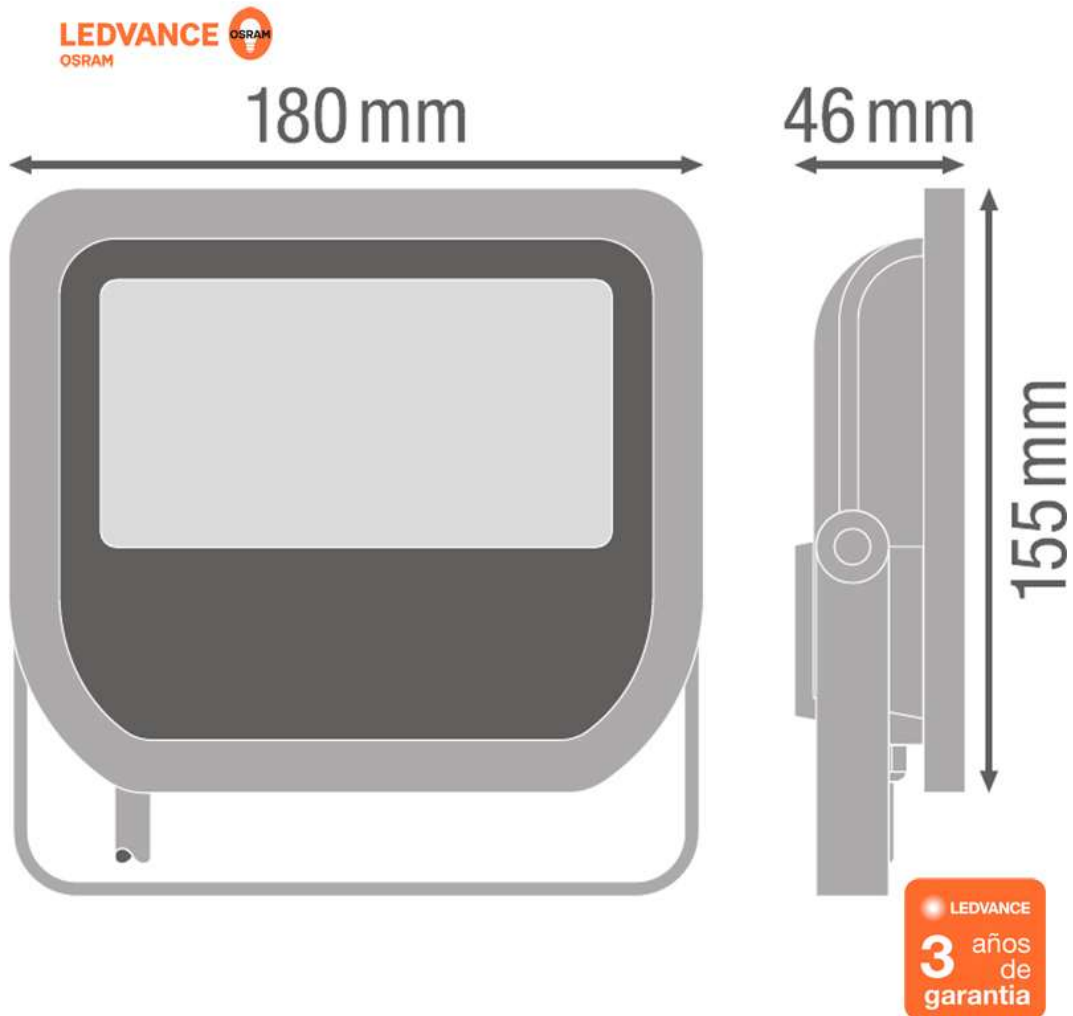

Las Especificaciones y la apariencia, según fabricante i/o importador, pueden variar de las arriba mencionadas o que figuran en esta descripción.